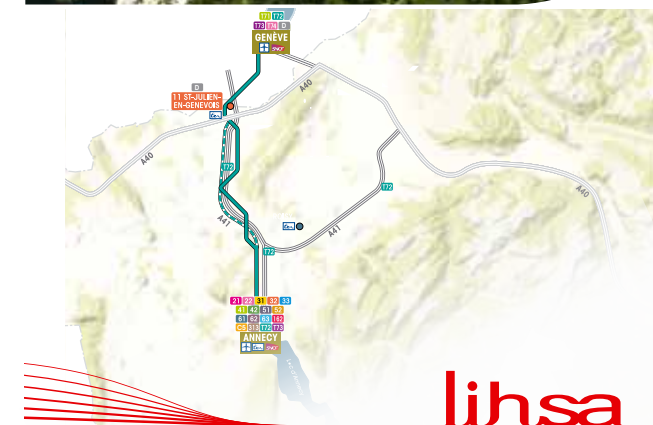

10) Animaux d'aide ou d'accompagnement aux personnes à mobilité réduite (PMR)

Accès gratuit.

C - CONDITIONS TARIFAIRES UNIRESO

Les conditions tarifaires Unireso sont applicables dès l'entrée dans la Communauté Tarifaire Unireso.

1) Gratuité

Gratuit pour les enfants jusqu'à 6 ans et pour les personnes handicapées titulaires de la carte de légitimation pour handicapés CDH (valable sur la zone 10).

2) Réductions

Une réduction sur les billets et les cartes journalières s'applique aux enfants de 6 à 16 ans et aux titulaires de l'abonnement demi-tarif des CFF (valable sur la zone 10).

3) Carte journalière « City Ticket Genève »

Titre de transport combiné permettant d'utiliser la ligne Evian-Genève ou Anancy-Genève et les transports publics urbains (trains, trams, bus, mouettes genevoises) dans la zone 10 (avec correspondance au Bachet-de-Pesay ou P+R Etoile). Prix de la carte journalière : 5.80 € (combinable avec la carte Alpy).

4) Billet « Saut de Puce »

Acheté aux distributeurs UNIRESO : n'est pas accepté sur les lignes VEOLIA/SAT.

5) Abonnement

A bord des autocars VEOLIA/SAT :

- l'abonnement UNIRESO REGIONAL 3 ZONES (annuel, mensuel ou hebdomadaire) est accepté au départ de Beaumont pour Genève ou vice-versa.
- l'abonnement TOUT GENEVE est accepté sur le parcours suisse uniquement (zone 10).

Horaires T72

ANNECY / CRUSEILLES / SAINT JULIEN / GENÈVE

PÉRIODE

Du 5 mars 2012 au 1er septembre 2012